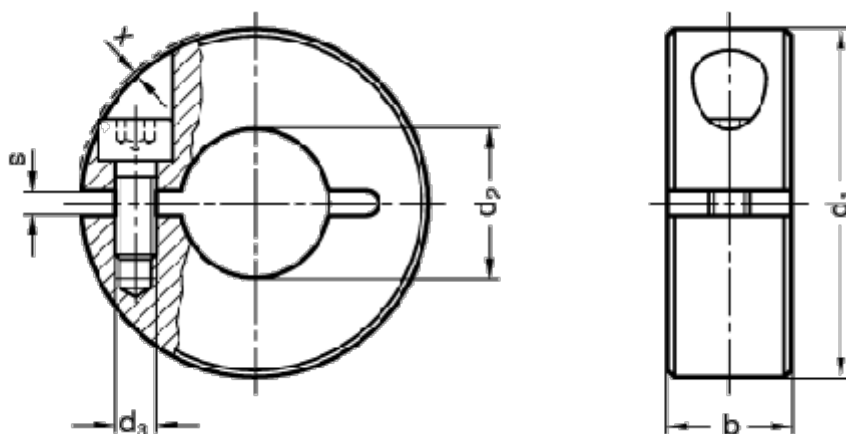

Varenummer: 201122389
Beskrivelse: E+G Stopring GN 706.2-60-B35-ST
, opslidset

Mål

b = 15
d1 = 60
d2 = B 35
d3 = M6
s = 4.0
x = 0.4